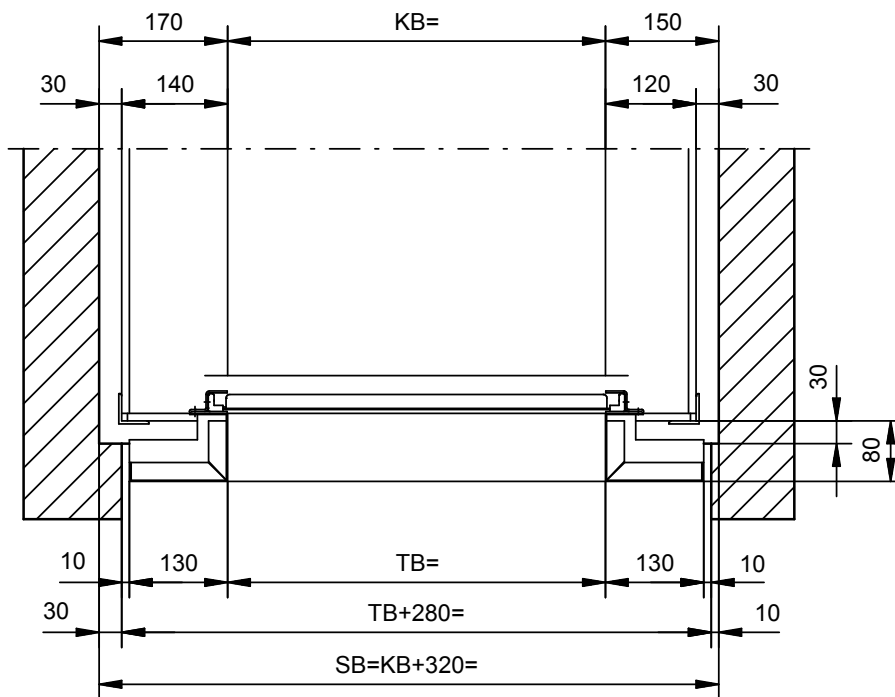

Einbauzeichnung Schiebetür bodengleich
drawing sliding door at floor level
dessin porte à guillotine au ras du sol

Änderungen vorbehalten, alle Maße in mm
Subject to alterations, all sizes in mm
Changements réservés, cotes en mm