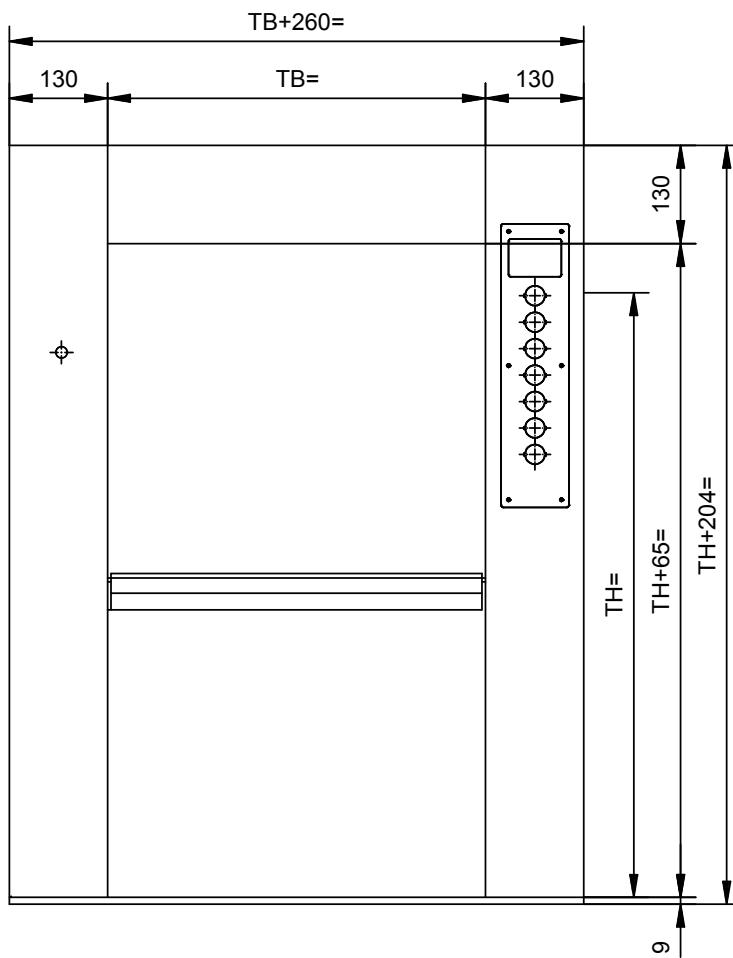

Einbauzeichnung Schiebetür bodengleich
drawing sliding door at floor level
dessin porte à guillotine au ras du sol

Änderungen vorbehalten, alle Maße in mm
Subject to alterations, all sizes in mm
Changements réservés, cotes en mm