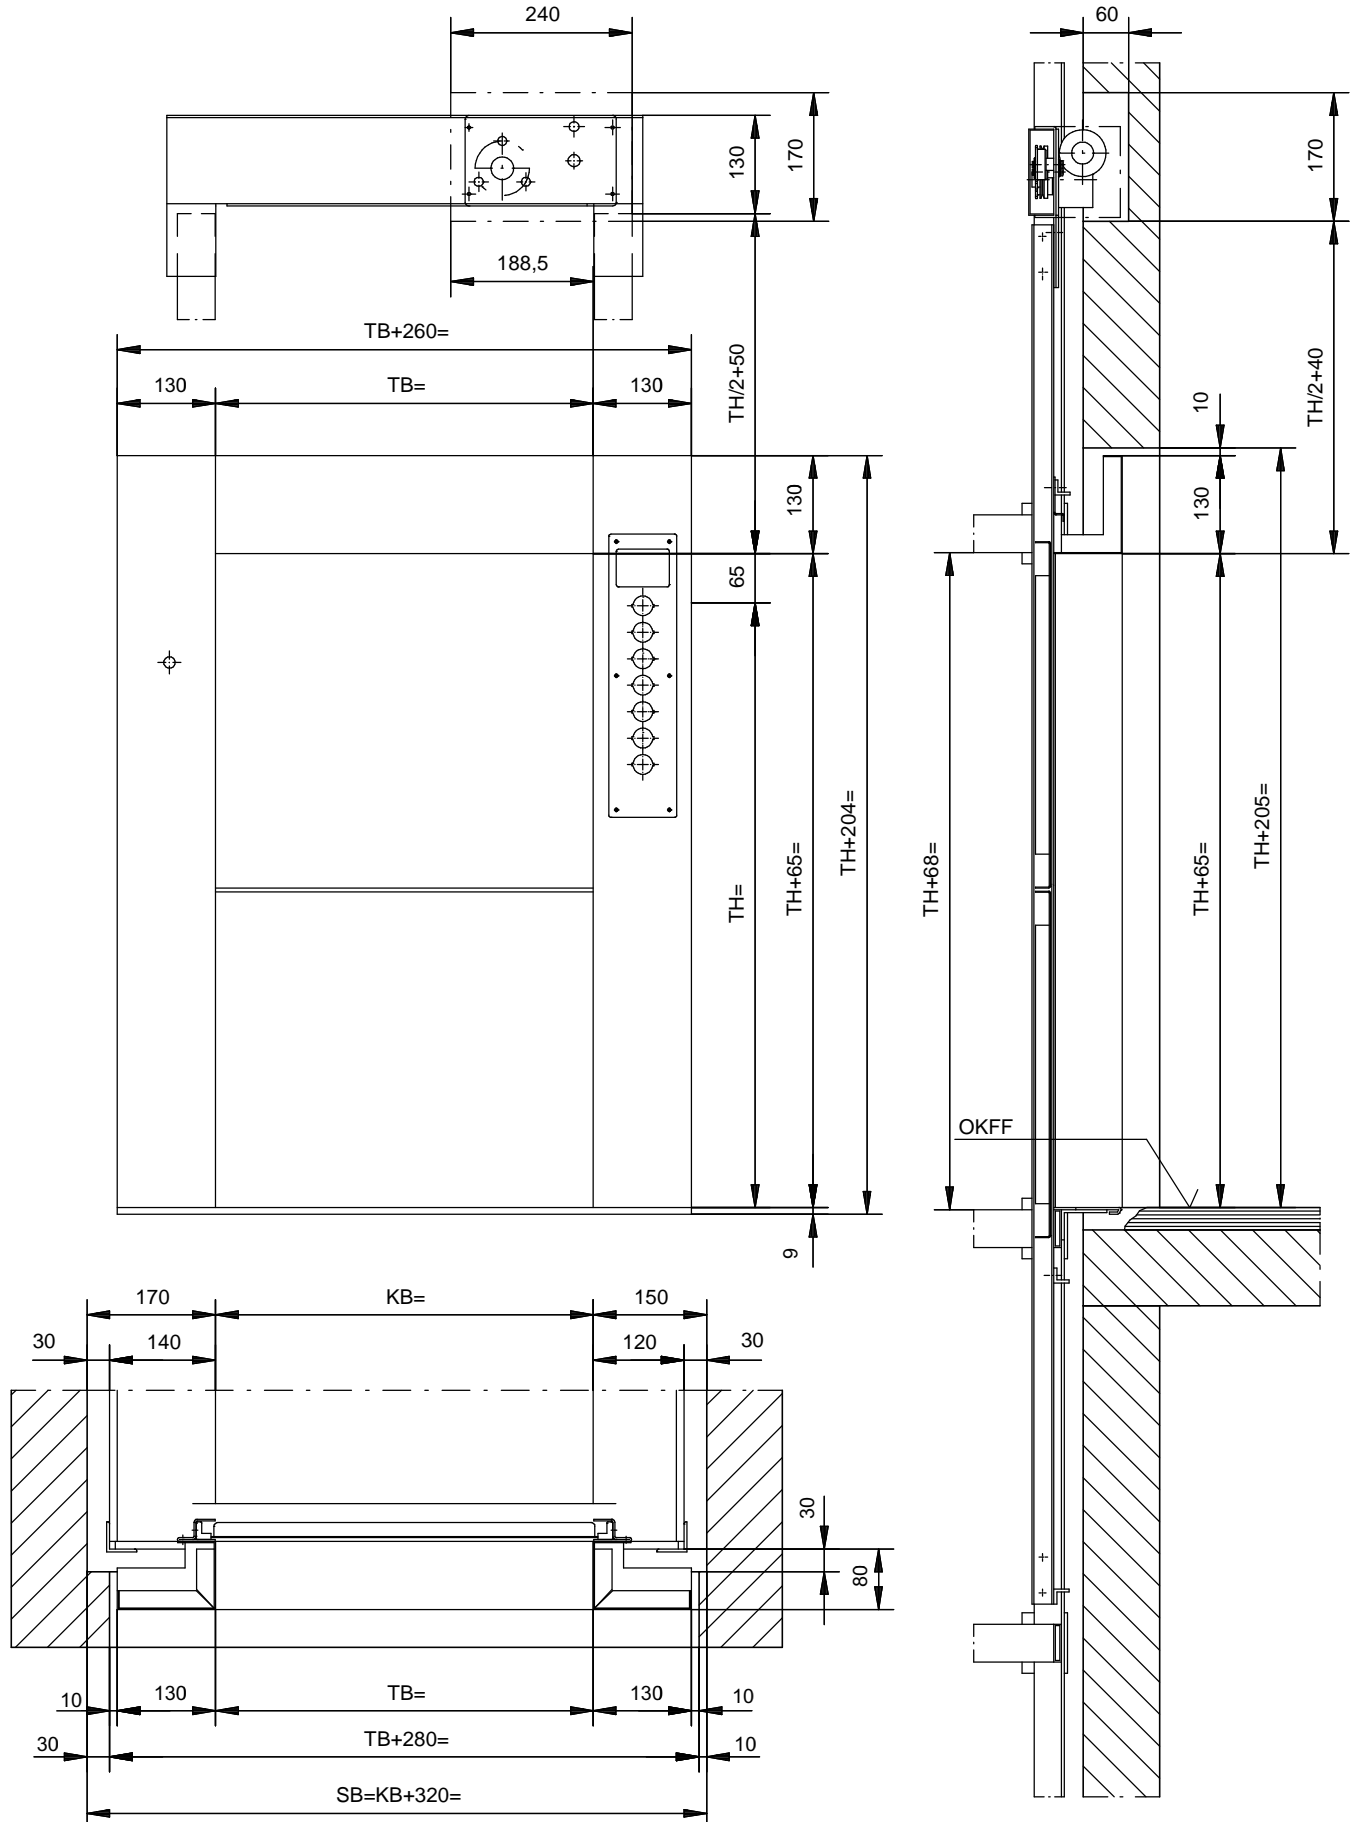

Einbauzeichnung Schiebetür bodengleich mit Einzelantrieb
drawing sliding door at floor level single drive unit
dessin porte à guillotine au ras du sol - accès treuil unique

Änderungen vorbehalten, alle Maße in mm
Subject to alterations, all sizes in mm
Changements réservés, cotes en mm

D	TB	TH	KB	SB	OKFF
GB	DW	DH	CW	SW	FFL
F	LP	HP	LC	LG	NSF

Ausgabe
12.10.2011

gez. Ernst
ges.

Art.-Nr.:

5-60002-0279