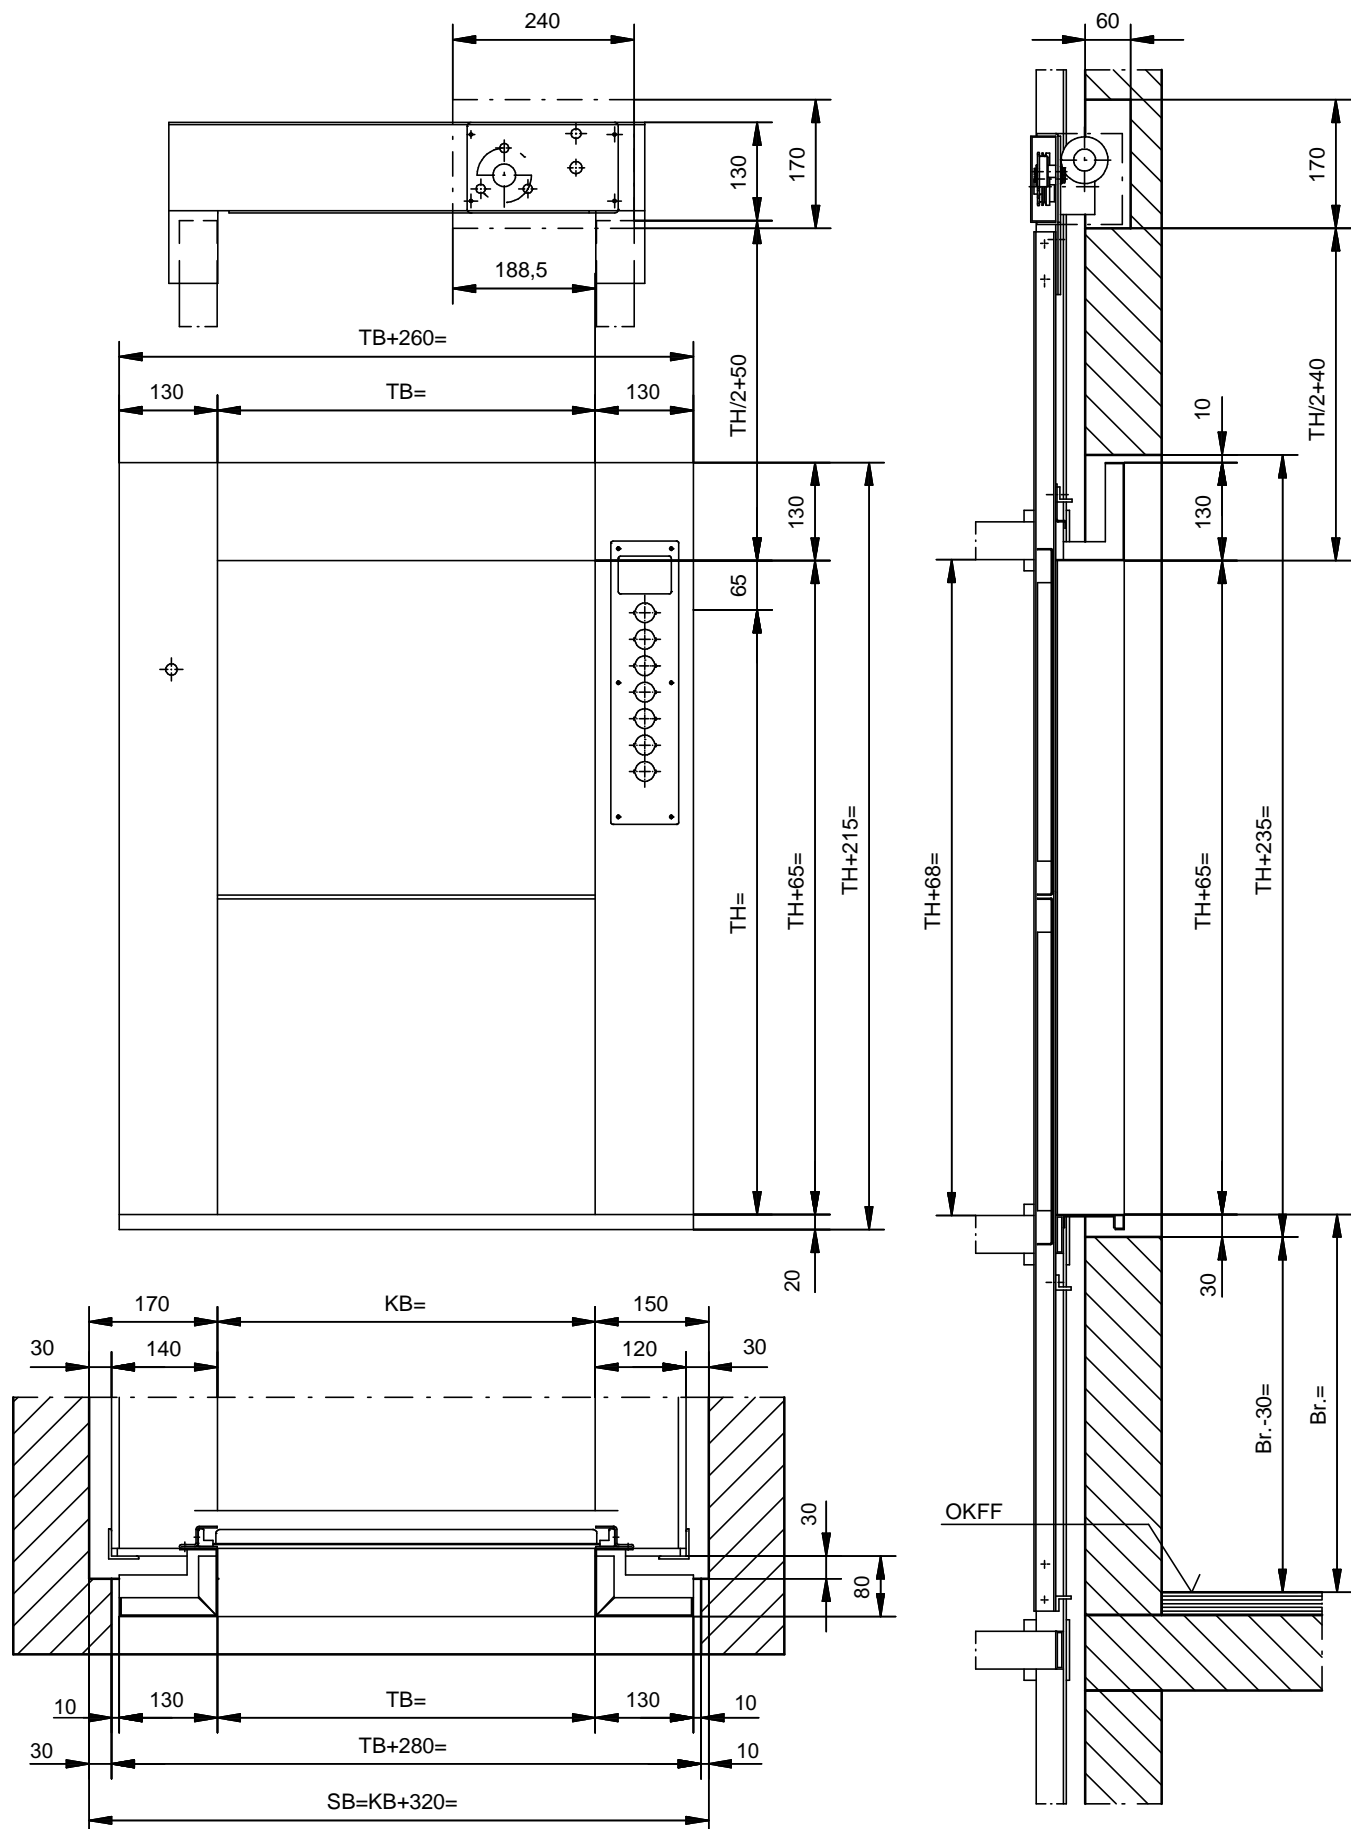

Einbauzeichnung Schiebetür auf Brüstung mit Einzelantrieb
drawing sliding door at service level single drive unit
dessin porte à guillotine sur allège - accès treuil unique

Änderungen vorbehalten, alle Maße in mm
Subject to alterations, all sizes in mm
Changements réservés, cotes en mm