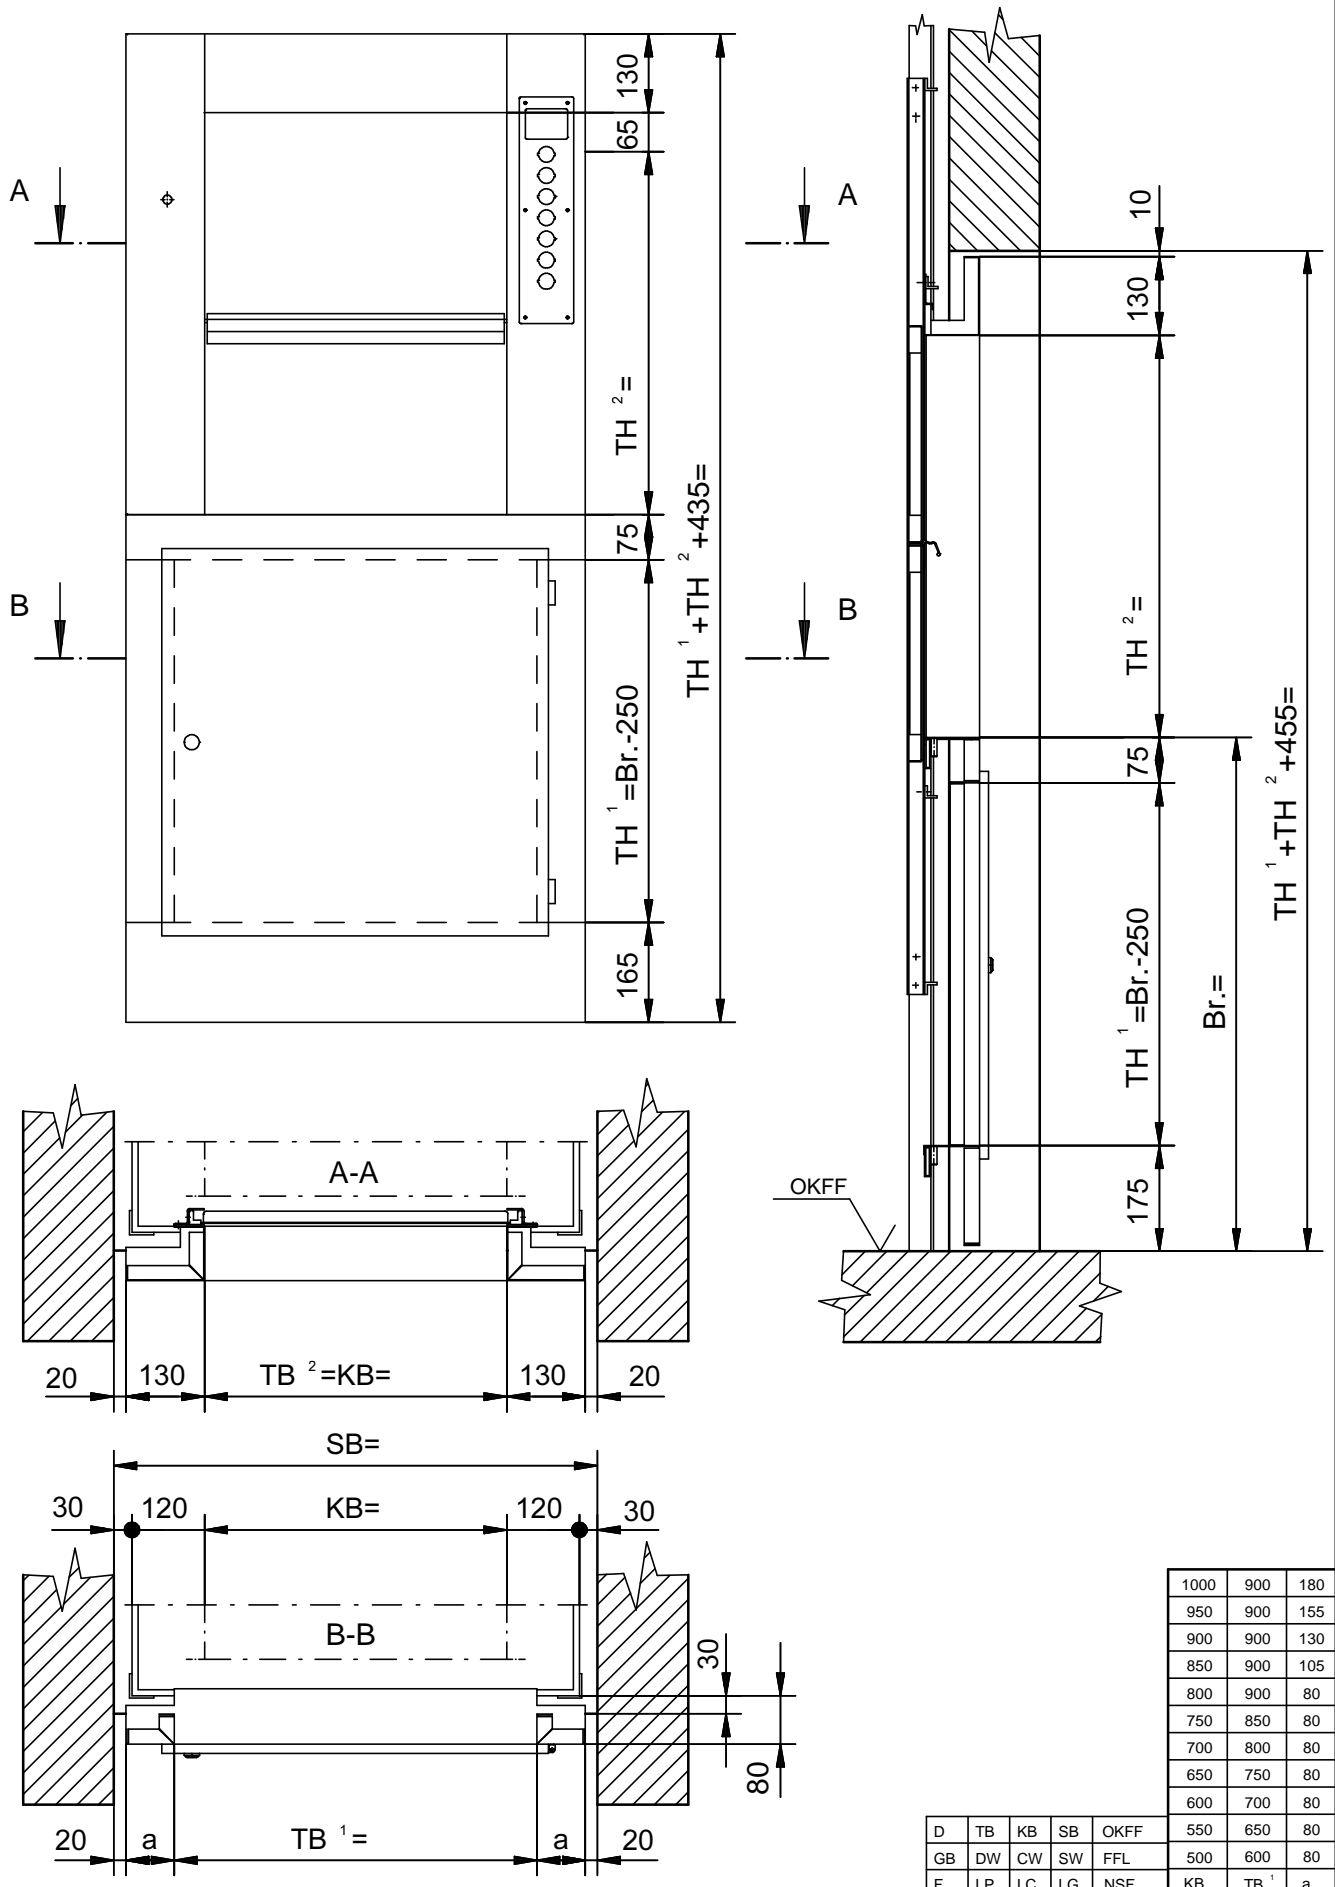

Türeinbauzeichnung Revisionstür - Schiebetür - Kombination

1000	900	180
950	900	155
900	900	130
850	900	105
800	900	80
750	850	80
700	800	80
650	750	80
600	700	80

D	TB	KB	SB	OKFF	550	650	80
GB	DW	CW	SW	FFL	500	600	80
F	LP	LC	LG	NSF	KB	TB^1	a